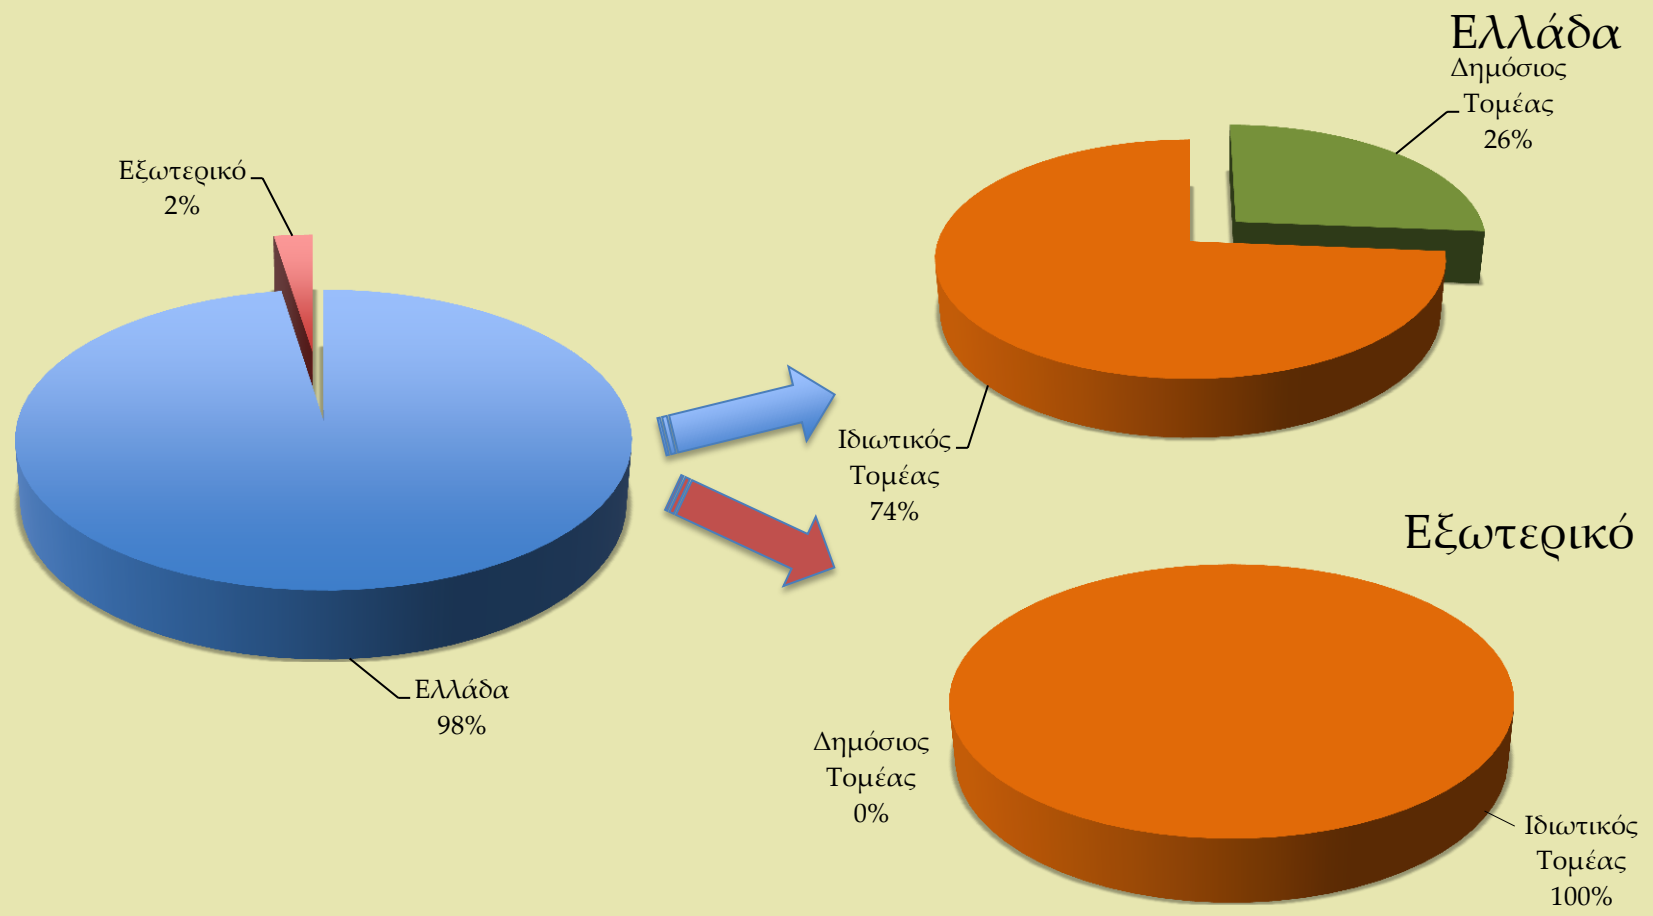

Επιλογή χώρας εργασίας