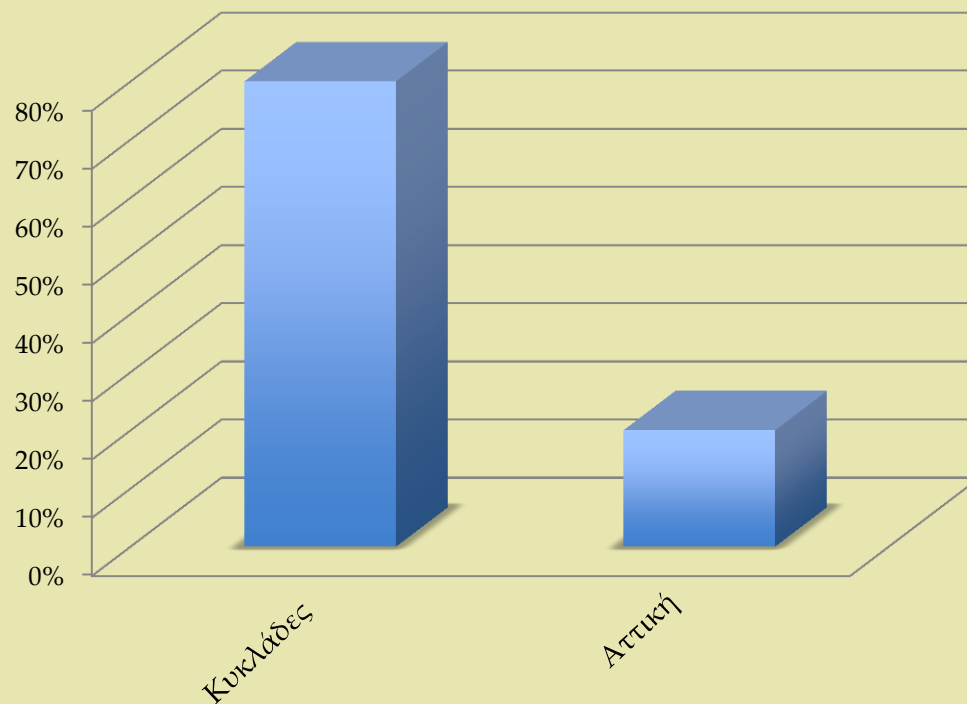

Τμήμα Μηχανικών Σχεδίασης Προϊόντων και Συστημάτων
Απόφοιτοι Διδάκτορες:
Τόπος τρέχουσας εργασίας στην Ελλάδα

MODERN STUDIES IN THE CRADLE OF KNOWLEDGE
ΣΥΓΧΡΟΝΕΣ ΣΠΟΥΔΕΣ ΣΤΗΝ ΚΟΙΤΙΔΑ ΤΗΣ ΓΝΩΣΗΣ