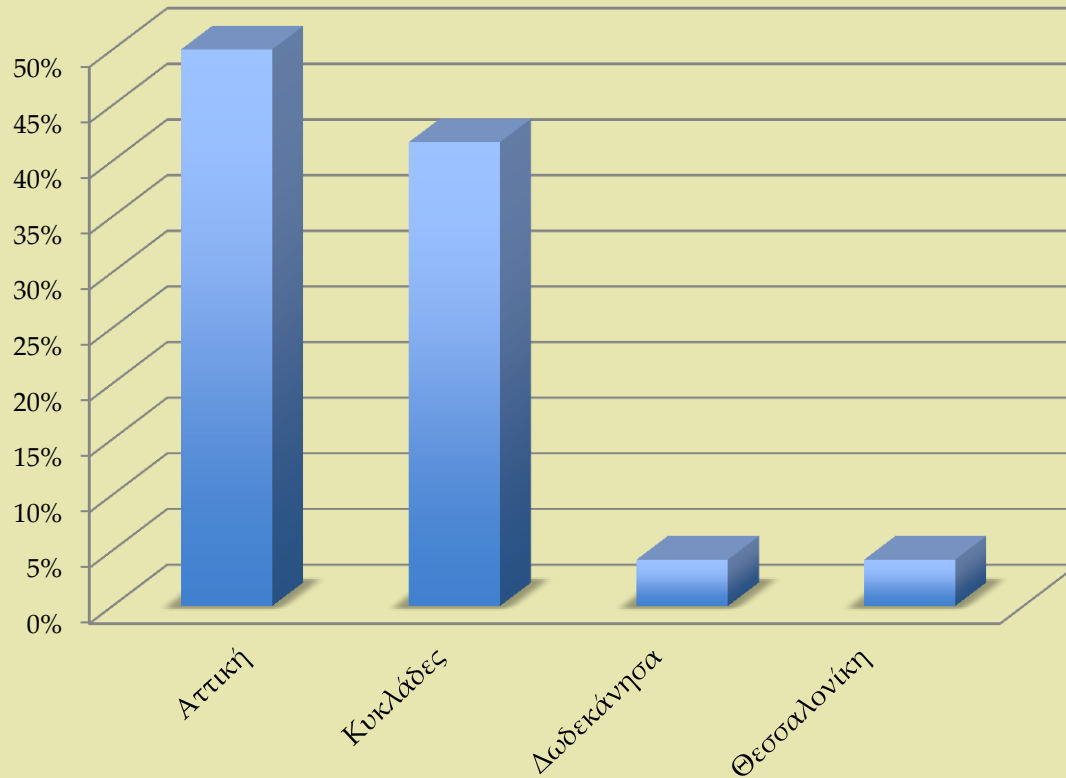

Εξωτερικό
0%

Ελλάδα
100%

Ελλάδα

Ιδιωτικός
Τομέας
65%

Δημόσιος
Τομέας
35%

Τόπος τρέχουσας εργασίας στην Ελλάδα

MODERN STUDIES IN THE CRADLE OF KNOWLEDGE
ΣΥΓΧΡΟΝΕΣ ΣΠΟΥΔΕΣ ΣΤΗΝ ΚΟΙΤΙΔΑ ΤΗΣ ΓΝΩΣΗΣ

Μέσος χρόνος εύρεσης πρώτης εργασίας