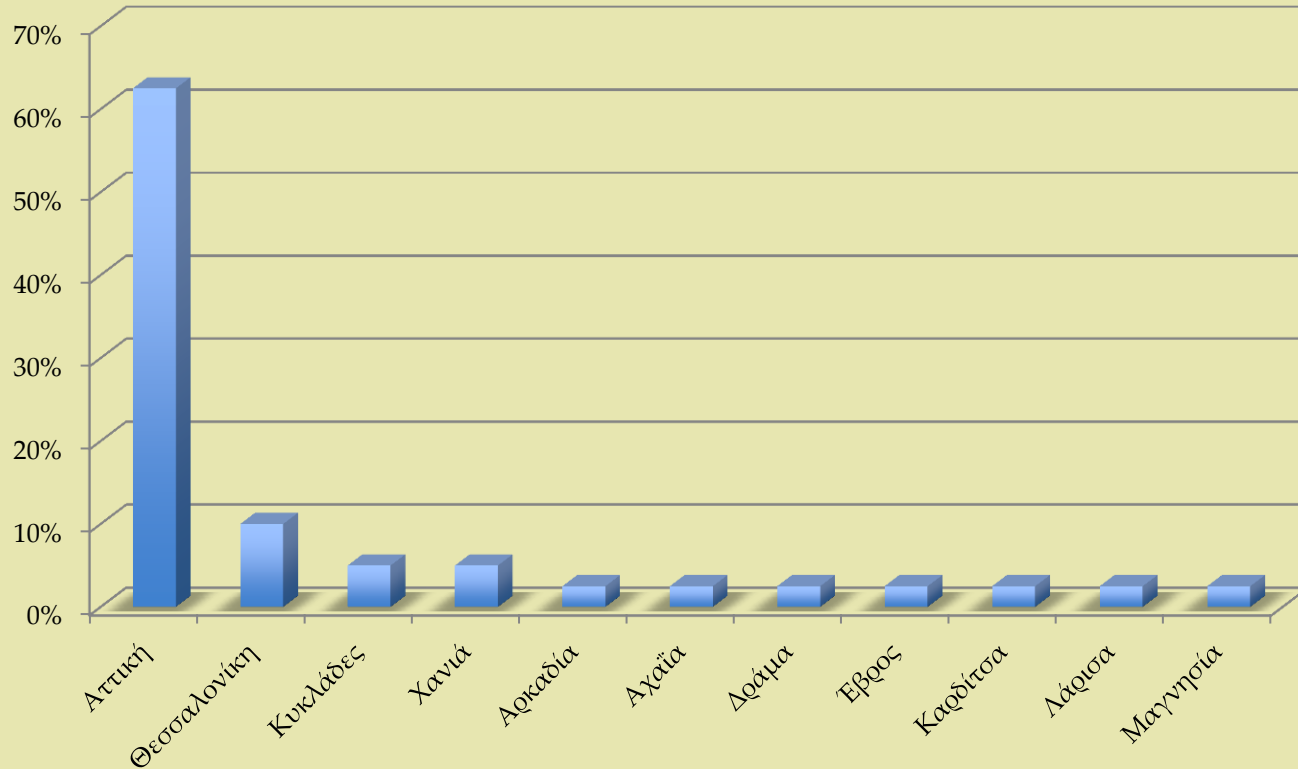

Τμήμα Μηχανικών Σχεδίασης Προϊόντων και Συστημάτων
Απόφοιτοι Προγράμματος Μεταπτυχιακών Σπουδών – Ολιστικά Εναλλακτικά Θεραπευτικά
Συστήματα – Κλασική Ομοιοπαθητική:
Τόπος τρέχουσας εργασίας στην Ελλάδα

MODERN STUDIES IN THE CRADLE OF KNOWLEDGE
ΣΥΓΧΡΟΝΕΣ ΣΠΟΥΔΕΣ ΣΤΗΝ ΚΟΙΤΙΔΑ ΤΗΣ ΓΝΩΣΗΣ