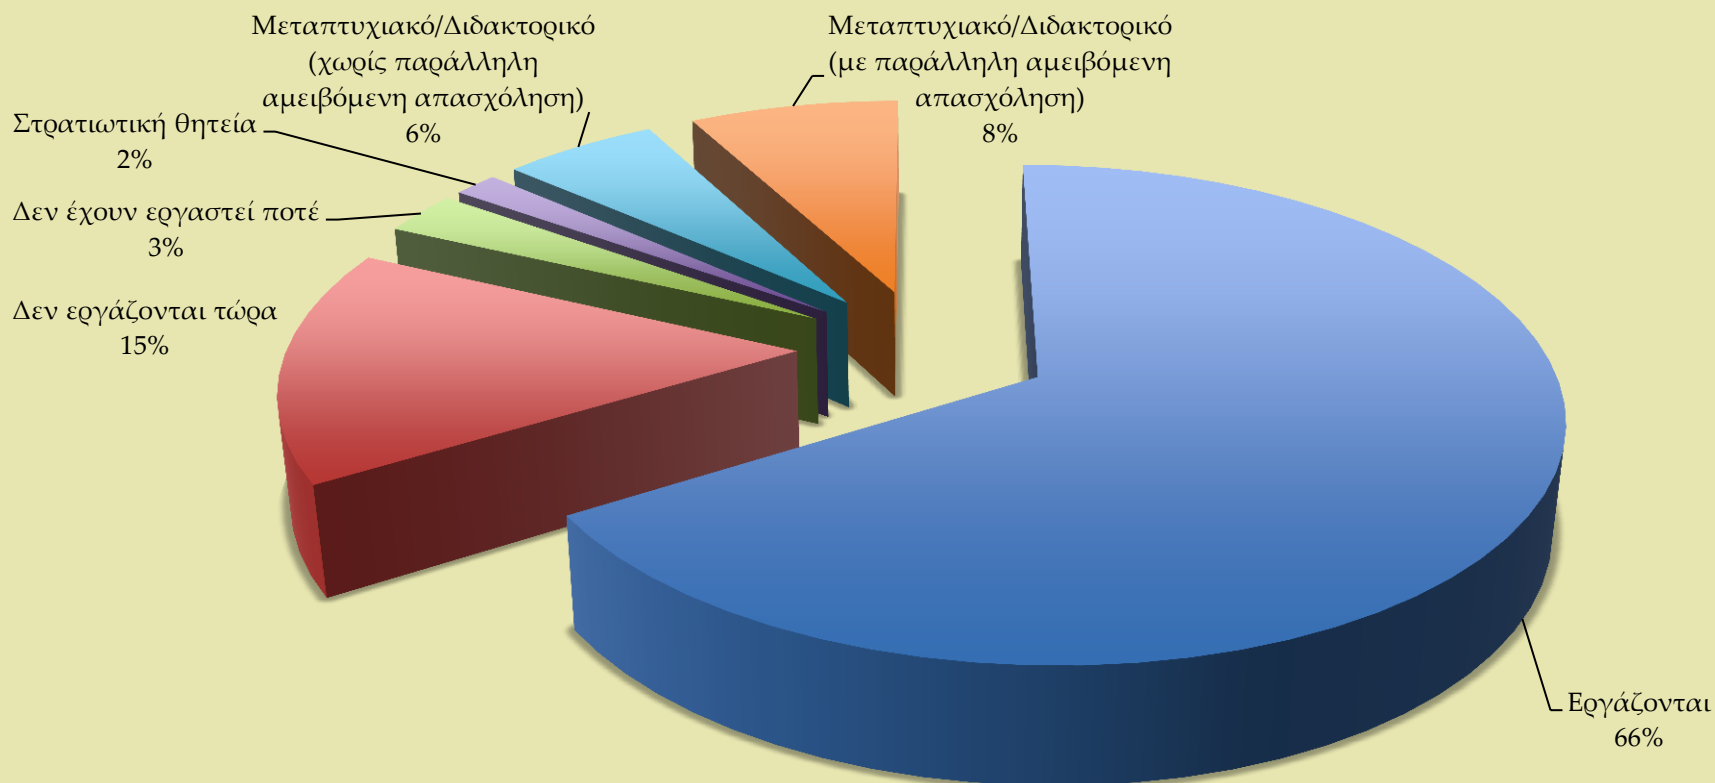

Εργασιακή απασχόληση

MODERN STUDIES IN THE CRADLE OF KNOWLEDGE

ΣΥΓΧΡΟΝΕΣ ΣΠΟΥΔΕΣ ΣΤΗΝ ΚΟΙΤΙΔΑ ΤΗΣ ΓΝΩΣΗΣ