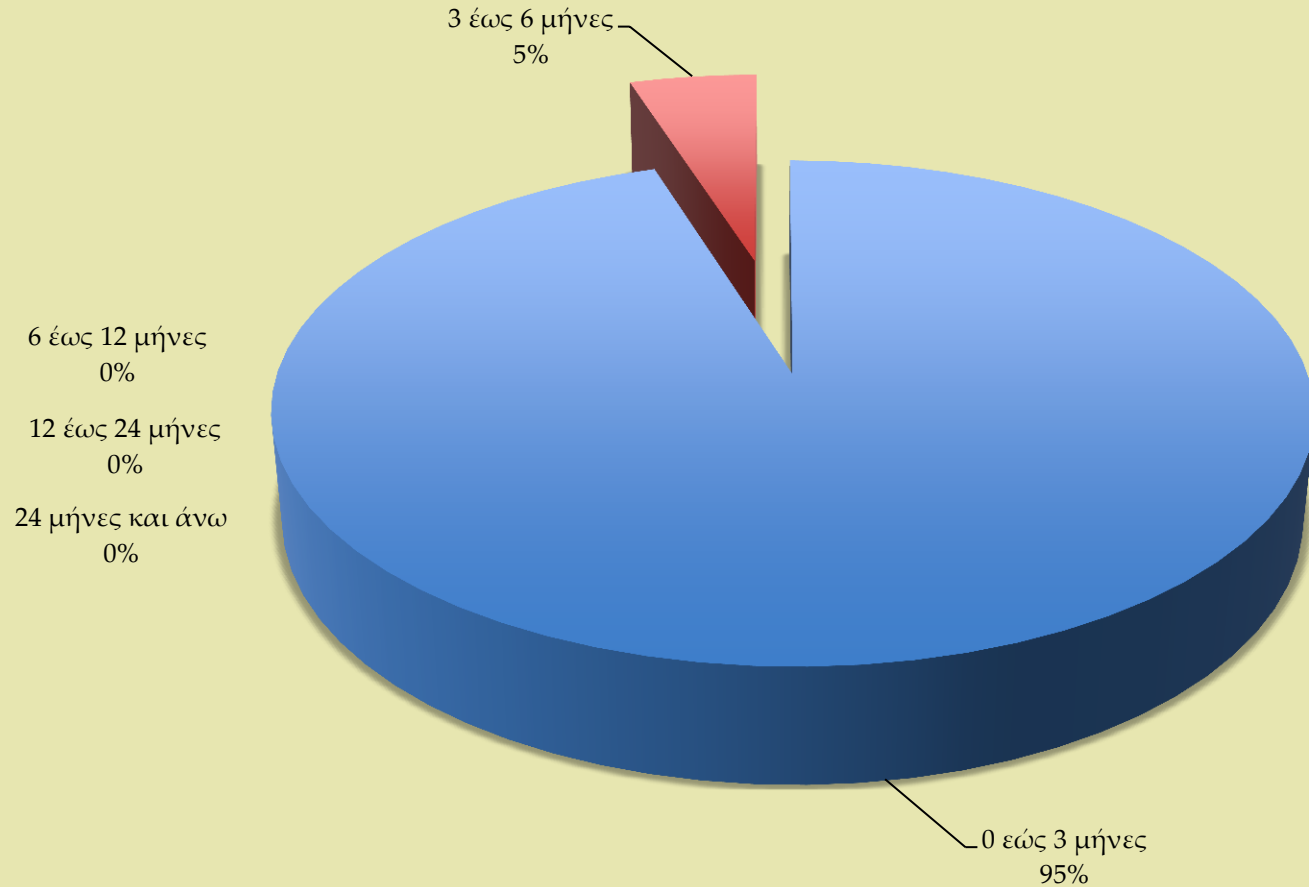

Τμήμα Μηχανικών Σχεδίασης Προϊόντων και Συστημάτων
Απόφοιτοι Προγράμματος Μεταπτυχιακών Σπουδών – Ολιστικά Εναλλακτικά Θεραπευτικά
Συστήματα – Κλασική Ομοιοπαθητική:
Μέσος χρόνος εύρεσης πρώτης εργασίας

MODERN STUDIES IN THE CRADLE OF KNOWLEDGE
ΣΥΓΧΡΟΝΕΣ ΣΠΟΥΔΕΣ ΣΤΗΝ ΚΟΙΤΙΔΑ ΤΗΣ ΓΝΩΣΗΣ