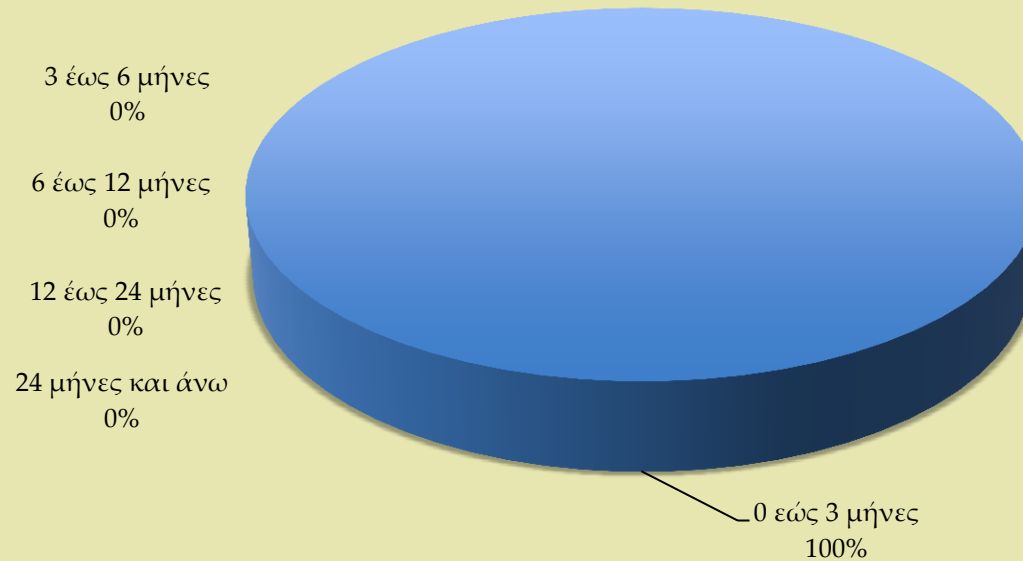

Τμήμα Μηχανικών Σχεδίασης Προϊόντων και Συστημάτων
Απόφοιτοι Διδάκτορες:
Μέσος χρόνος εύρεσης πρώτης εργασίας

MODERN STUDIES IN THE CRADLE OF KNOWLEDGE
ΣΥΓΧΡΟΝΕΣ ΣΠΟΥΔΕΣ ΣΤΗΝ ΚΟΙΤΙΔΑ ΤΗΣ ΓΝΩΣΗΣ