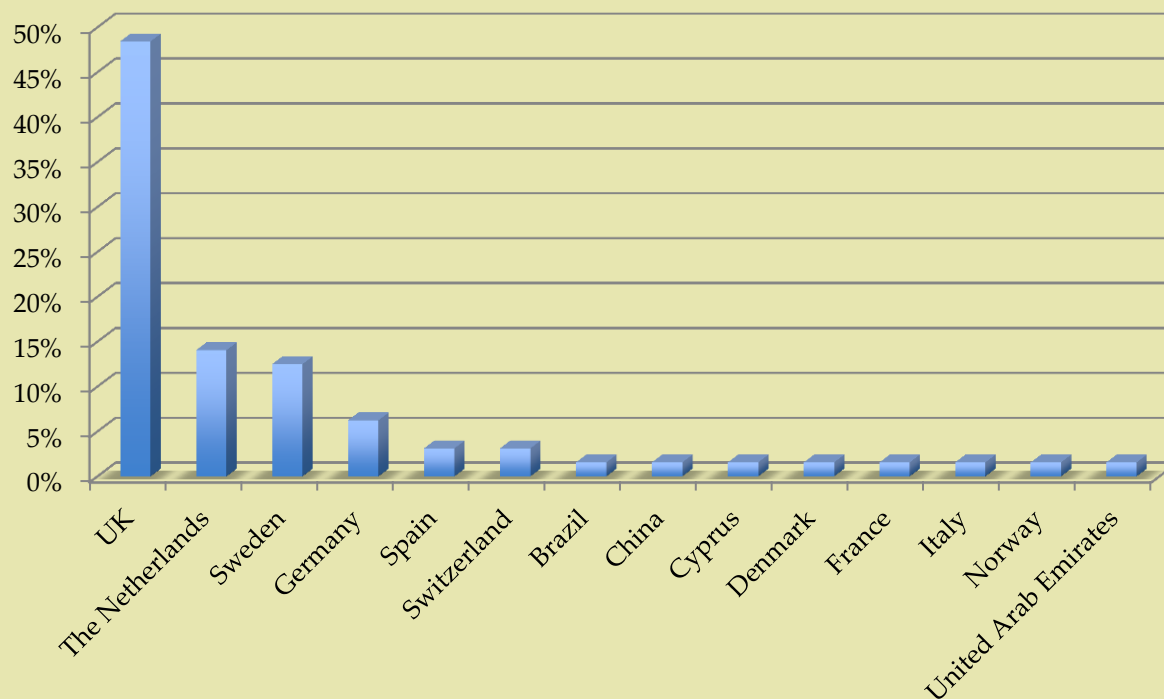

Τμήμα Μηχανικών Σχεδίασης Προϊόντων και Συστημάτων
Απόφοιτοι Προγράμματος Προπτυχιακών Σπουδών:
Άλλη χώρα τρέχουσας εργασίας

MODERN STUDIES IN THE CRADLE OF KNOWLEDGE
ΣΥΓΧΡΟΝΕΣ ΣΠΟΥΔΕΣ ΣΤΗΝ ΚΟΙΤΙΔΑ ΤΗΣ ΓΝΩΣΗΣ