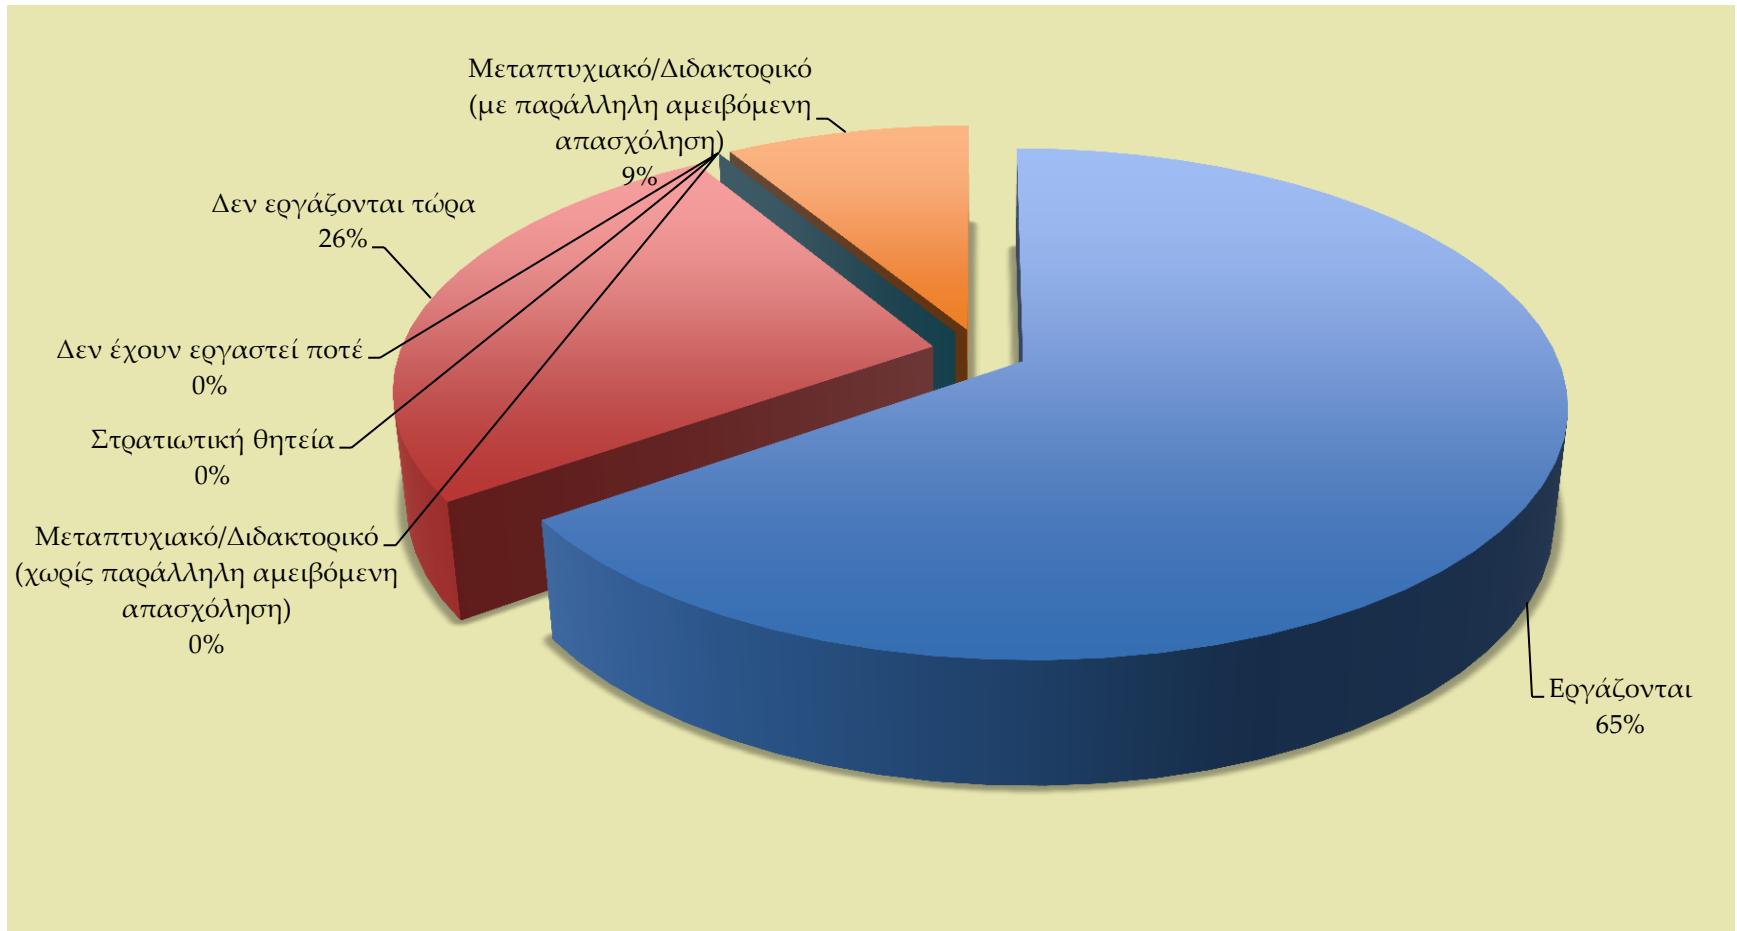

Εργασιακή απασχόληση

MODERN STUDIES IN THE CRADLE OF KNOWLEDGE
ΣΥΓΧΡΟΝΕΣ ΣΠΟΥΔΕΣ ΣΤΗΝ ΚΟΙΤΙΔΑ ΤΗΣ ΓΝΩΣΗΣ