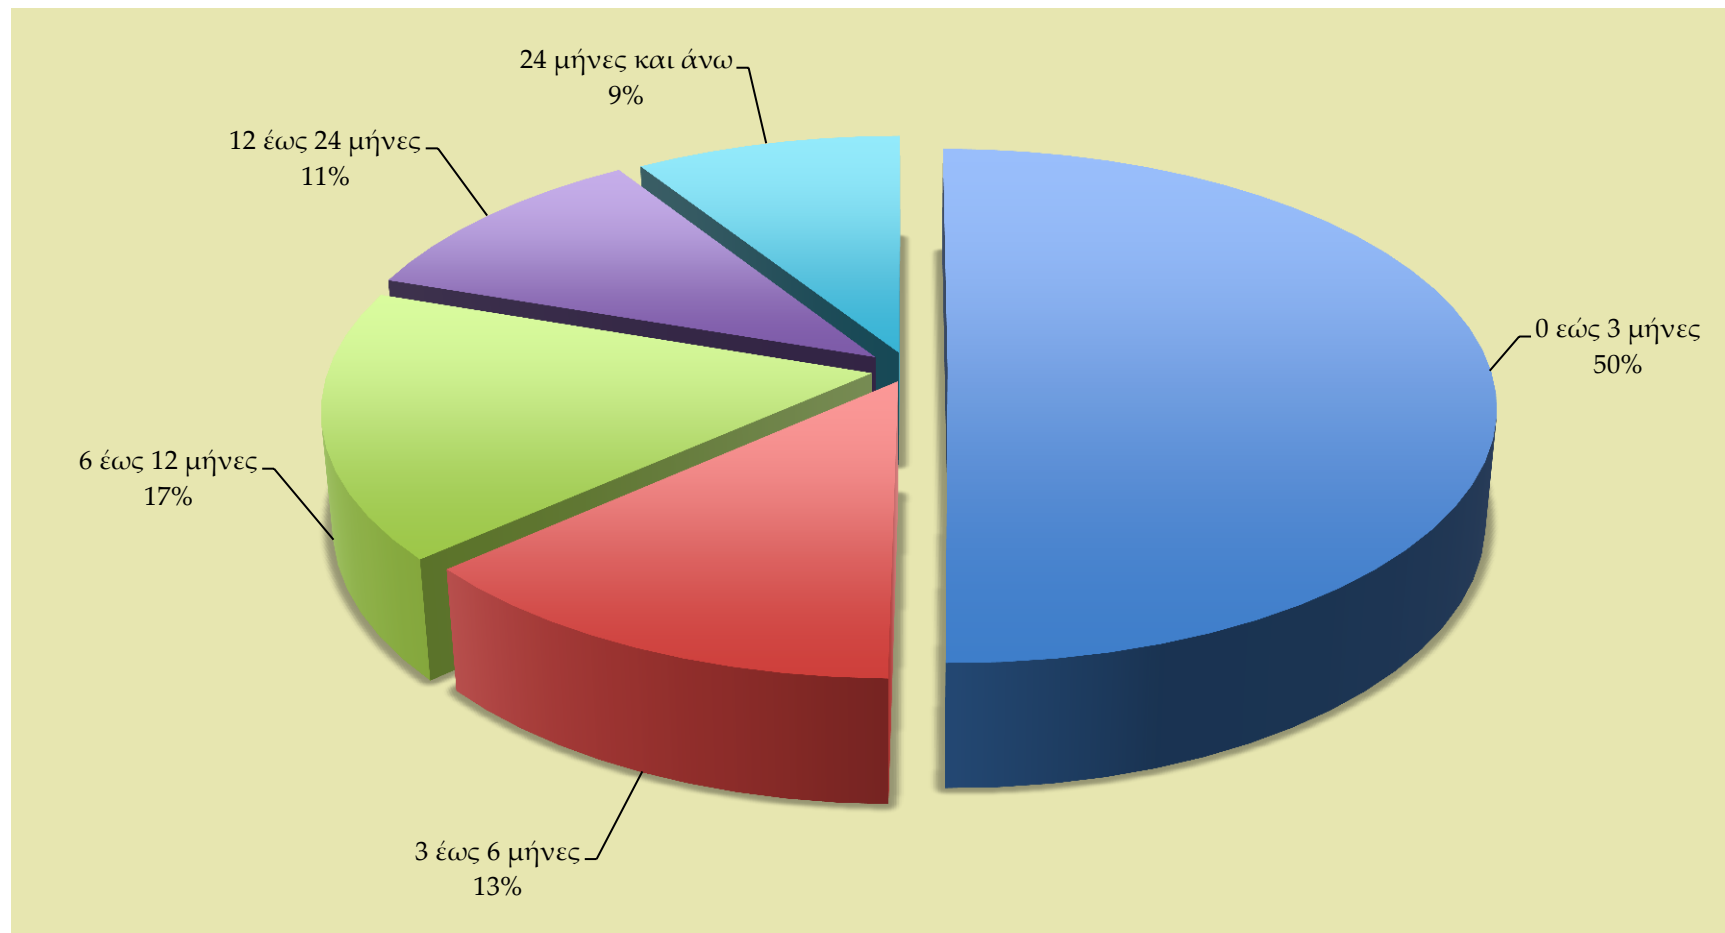

Τμήμα Μηχανικών Σχεδίασης Προϊόντων και Συστημάτων
Απόφοιτοι Προγράμματος Προπτυχιακών Σπουδών:
Μέσος χρόνος εύρεσης πρώτης εργασίας

MODERN STUDIES IN THE CRADLE OF KNOWLEDGE

ΣΥΓΧΡΟΝΕΣ ΣΠΟΥΔΕΣ ΣΤΗΝ ΚΟΙΤΙΔΑ ΤΗΣ ΓΝΩΣΗΣ