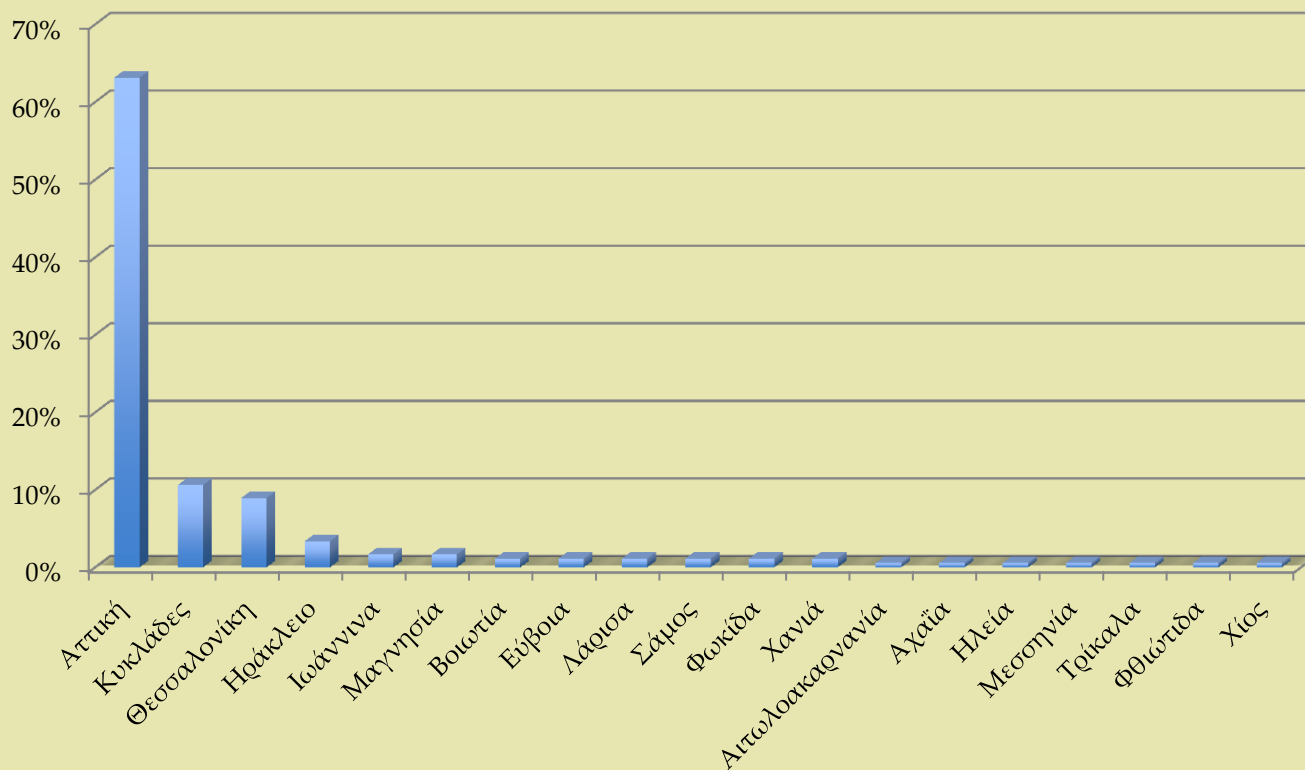

Τμήμα Μηχανικών Σχεδίασης Προϊόντων και Συστημάτων Απόφοιτοι Προγράμματος Προπτυχιακών Σπουδών: Τόπος τρέχουσας εργασίας στην Ελλάδα

MODERN STUDIES IN THE CRADLE OF KNOWLEDGE
ΣΥΓΧΡΟΝΕΣ ΣΠΟΥΔΕΣ ΣΤΗΝ ΚΟΙΤΙΔΑ ΤΗΣ ΓΝΩΣΗΣ