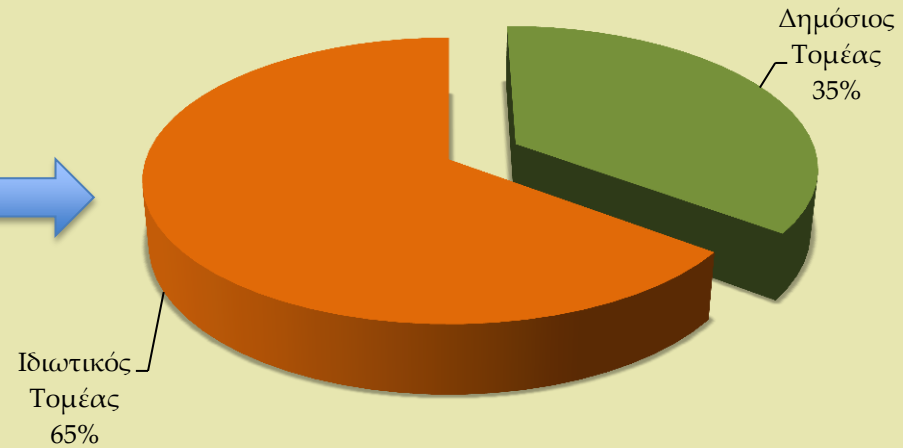

ΠΑΝΕΠΙΣΤΗΜΙΟ
ΑΙΓΑΙΟΥ

UNIVERSITY
OF THE AEGEAN

www.aegean.gr

Εργασιακή απασχόληση

MODERN STUDIES IN THE CRADLE OF KNOWLEDGE
ΣΥΓΧΡΟΝΕΣ ΣΠΟΥΔΕΣ ΣΤΗΝ ΚΟΙΤΙΔΑ ΤΗΣ ΓΝΩΣΗΣ

Επιλογή χώρας εργασίας

MODERN STUDIES IN THE CRADLE OF KNOWLEDGE
ΣΥΓΧΡΟΝΕΣ ΣΠΟΥΔΕΣ ΣΤΗΝ ΚΟΙΤΙΔΑ ΤΗΣ ΓΝΩΣΗΣ

Εξωτερικό
0%

Ελλάδα
100%

Ελλάδα

Ιδιωτικός
Τομέας
65%

Δημόσιος
Τομέας
35%

Τόπος τρέχουσας εργασίας στην Ελλάδα

MODERN STUDIES IN THE CRADLE OF KNOWLEDGE
ΣΥΓΧΡΟΝΕΣ ΣΠΟΥΔΕΣ ΣΤΗΝ ΚΟΙΤΙΔΑ ΤΗΣ ΓΝΩΣΗΣ

Μέσος χρόνος εύρεσης πρώτης εργασίας